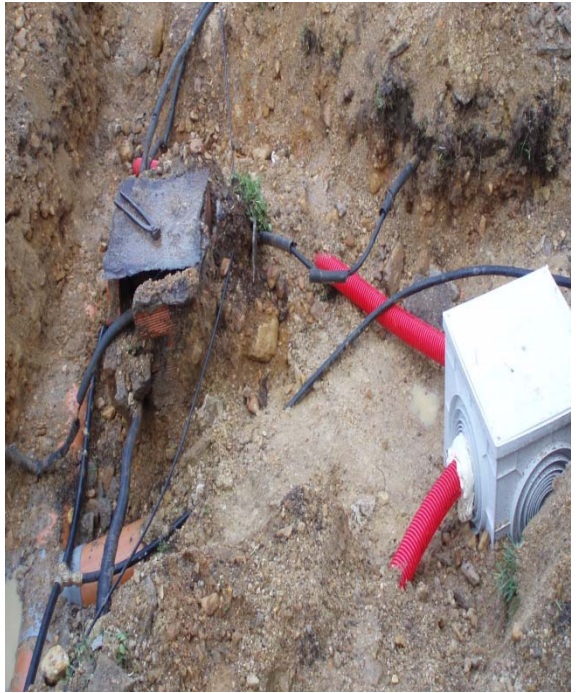

REPORTAXE FOTOGRAFICO

ACERA NO CEMENTERIO PARROQUIAL DE CANGAS-FOZ

Subvencionada po la
EXCMA. DEPUTACION DE LUGO

Ano 2009

ESTADO DO CEMENTERIO PARROQUIAL DE CANGAS-FOZ ANTES DO COMEZO DAS OBRAS

Ano 2008

EXECUCION DAS OBRAS DA ACERA NO CEMENTERIO PARROQUIAL DE CANGAS-FOZ

Anos 2008-2009

ESTADO ACTUAL DA EXECUCION DAS OBRAS DA ACERA NO CEMENTERIO PARROQUIAL DE CANGAS-FOZ

Ano 2009